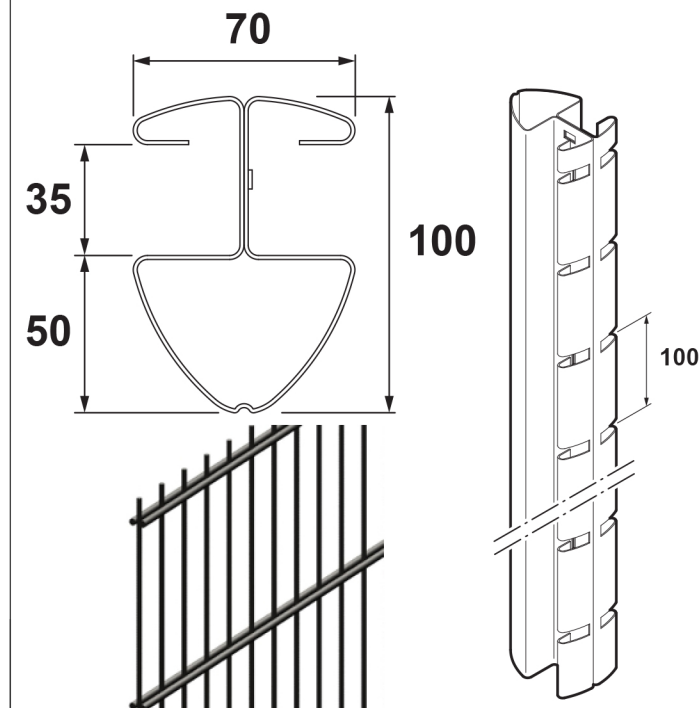

# Vedere frontală

scara 1:20

2,536

2,536

50 x 200 mm

H

L

80-100 cm

∅ 25-50 cm

# Vedere de sus

scara 1:20

H-Înălțime panou (mm)	L-Lungime stâlp (mm)
1000	1400
1200	1600
1400	1800
1600	2000
1800	2400
2000	2500
2200	2700
2400	3100
2600	3300
3000	3700

## Grosime nominală sârmă:

5mm vertical

2 x 6mm orizontal

**Ochiuri:** 50x200mm

**Protecție anticorozivă:**

zincat+plastifiat

**Culori standard:**

-verde RAL6005